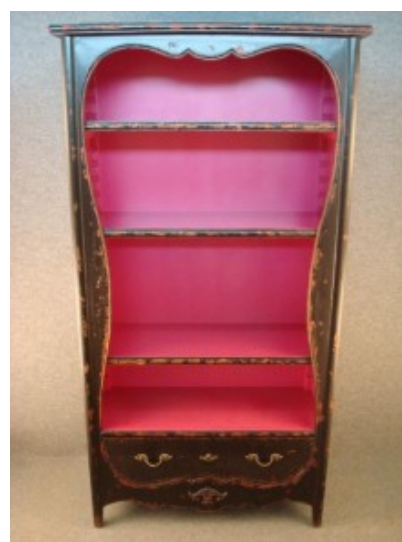

Misure 160x90x54 cm

25.U284/P

Misure 120x80x48 cm

25.U284/G

Misure 160x90x54 cm

# MOBILI COLORATI 2011

25.U285/P

Misure 120x80x48 cm

25.U286/W

Misure 160x43x190 cm

25.U287/W

Misure 100x43x190 cm

25.U287/NR  
cm

Misure 100x43x190

25.U288/R

Misure 130x60x80 cm

Sedia per 25.U288/R

## MOBILI COLORATI 2011

25.U288/ITALY

130x60x80 cm

Sedia per 25.U288/ITALY

25.U288/INGLESE

130x60x80 cm

Sedia per 25.U288/ENGLISH